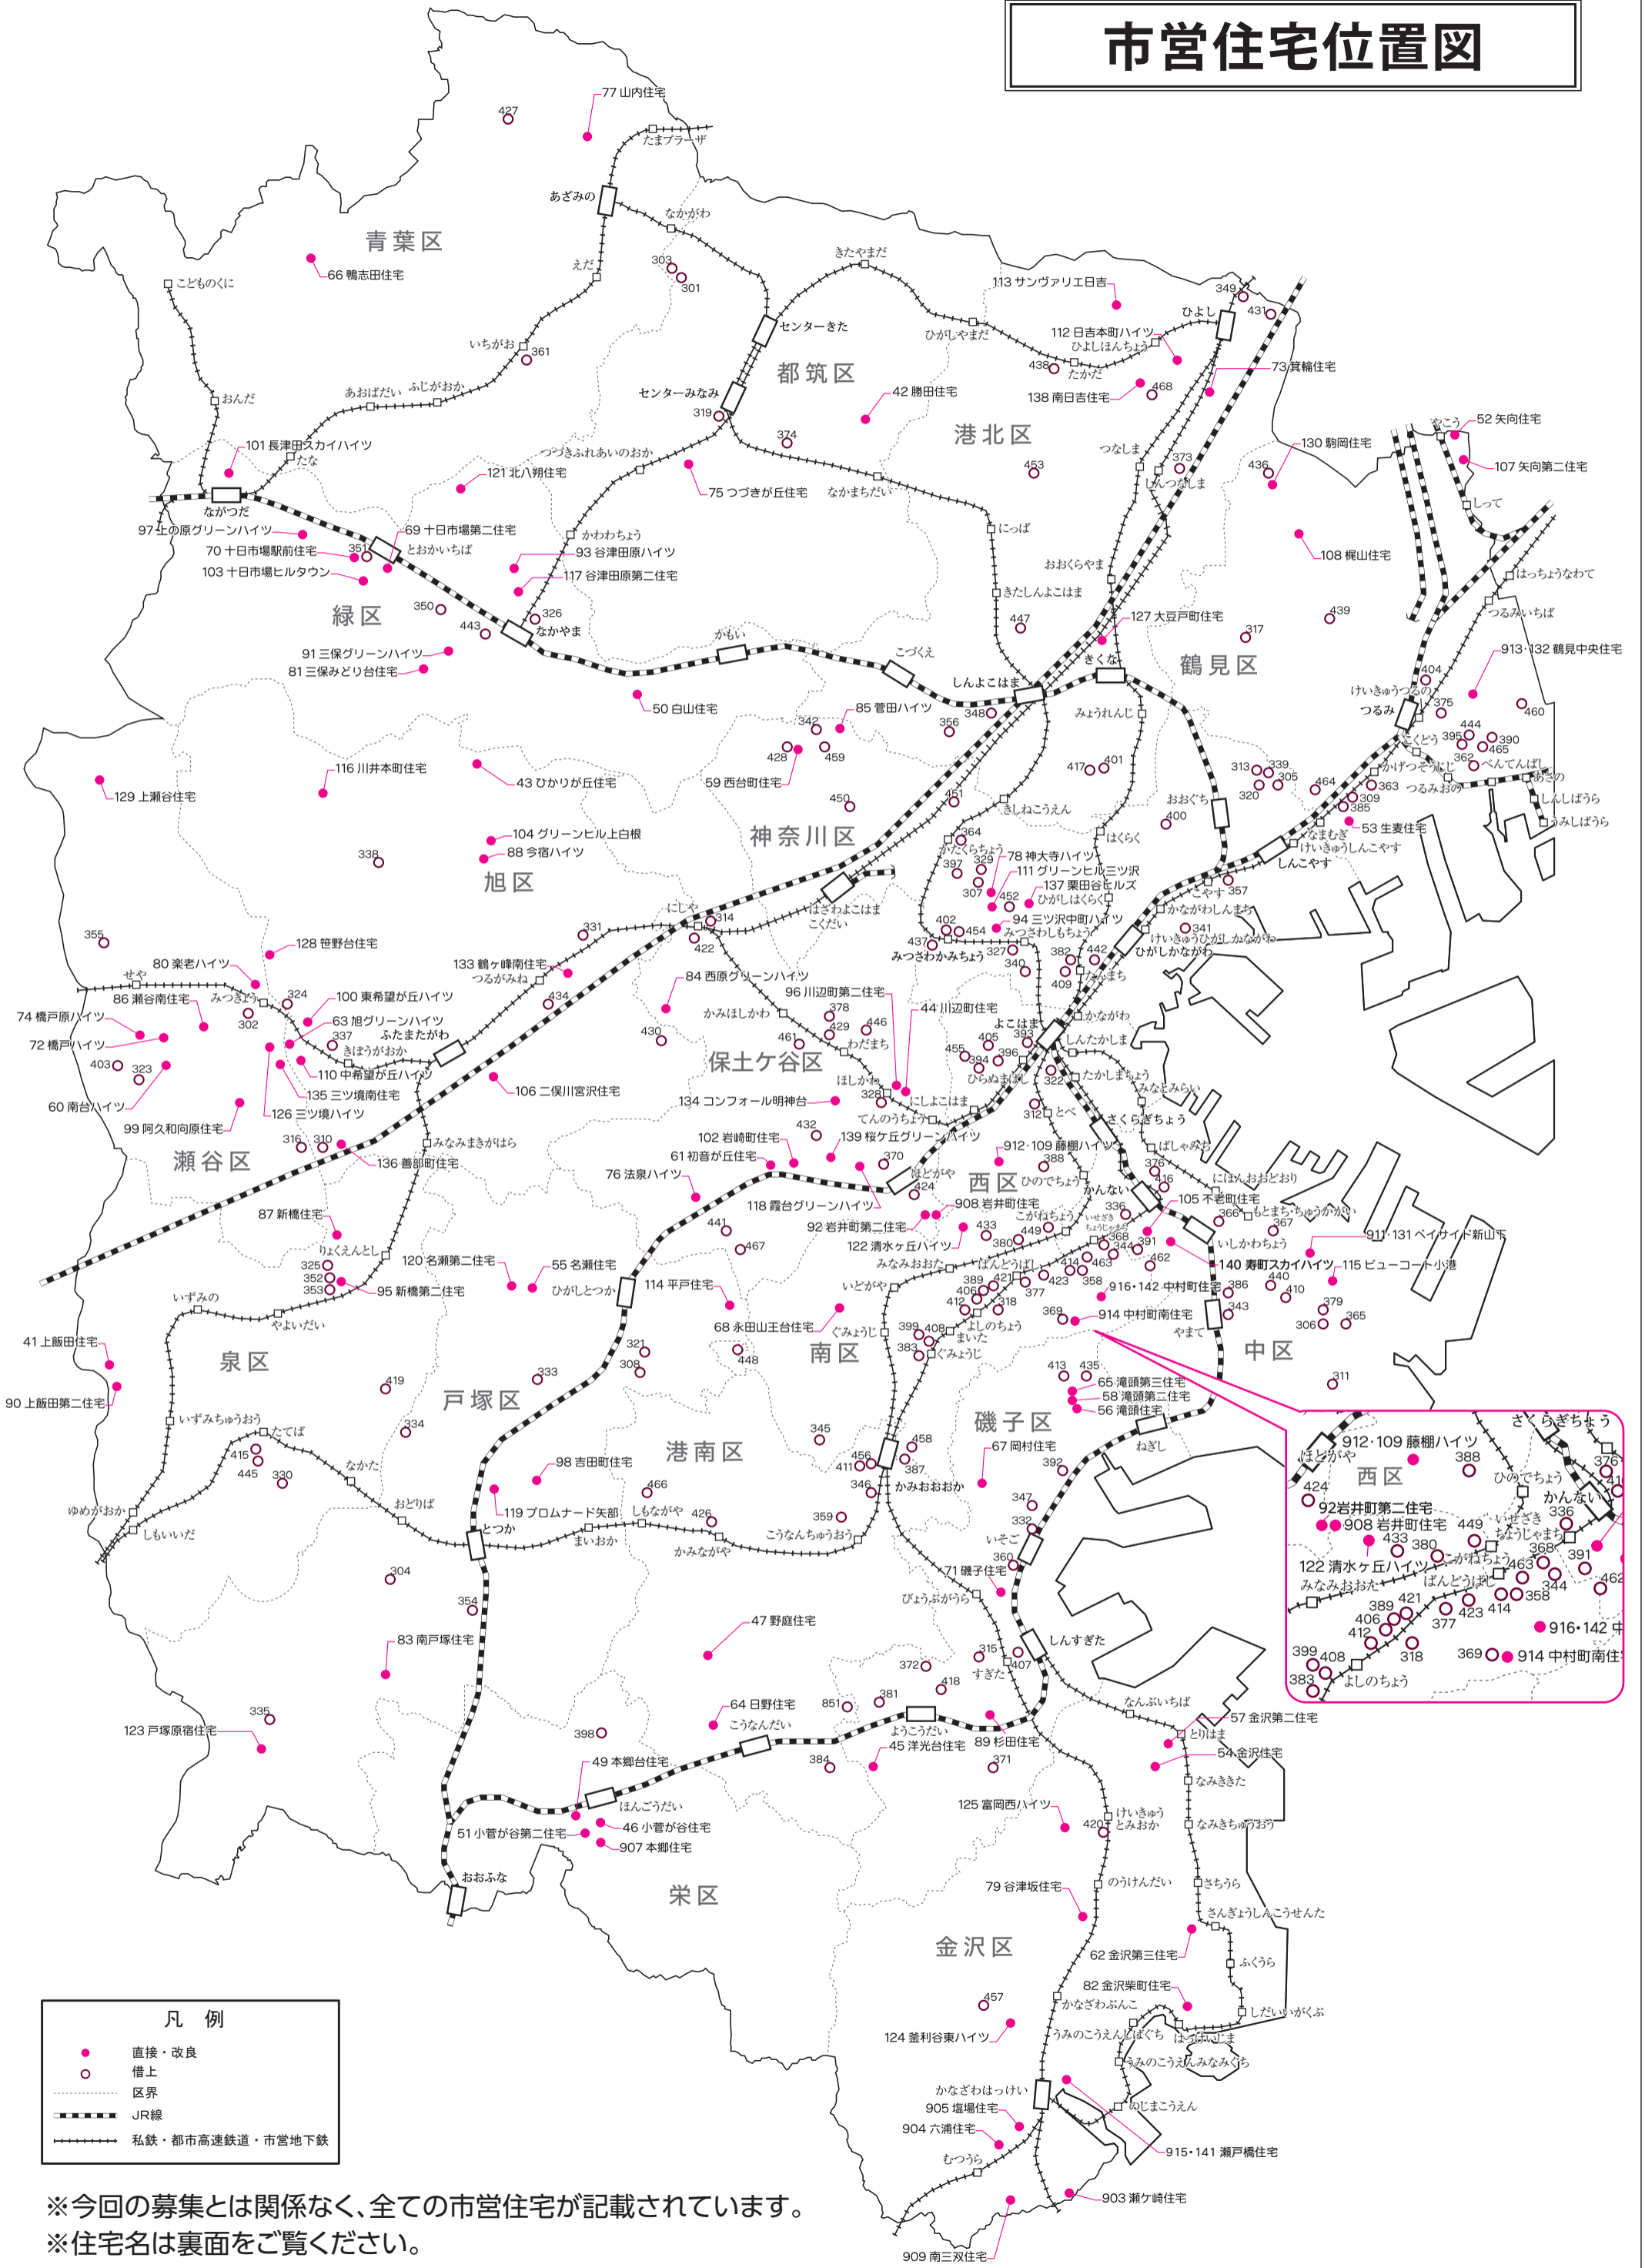

市営住宅位置図

●	直接・改良
○	借上
----	区界
—+—+—+—	JR線
— — — — —	私鉄・都市高速鉄道・市営地下鉄

※今回の募集とは関係なく、全ての市営住宅が記載されています。
 ※住宅名は裏面をご覧ください。