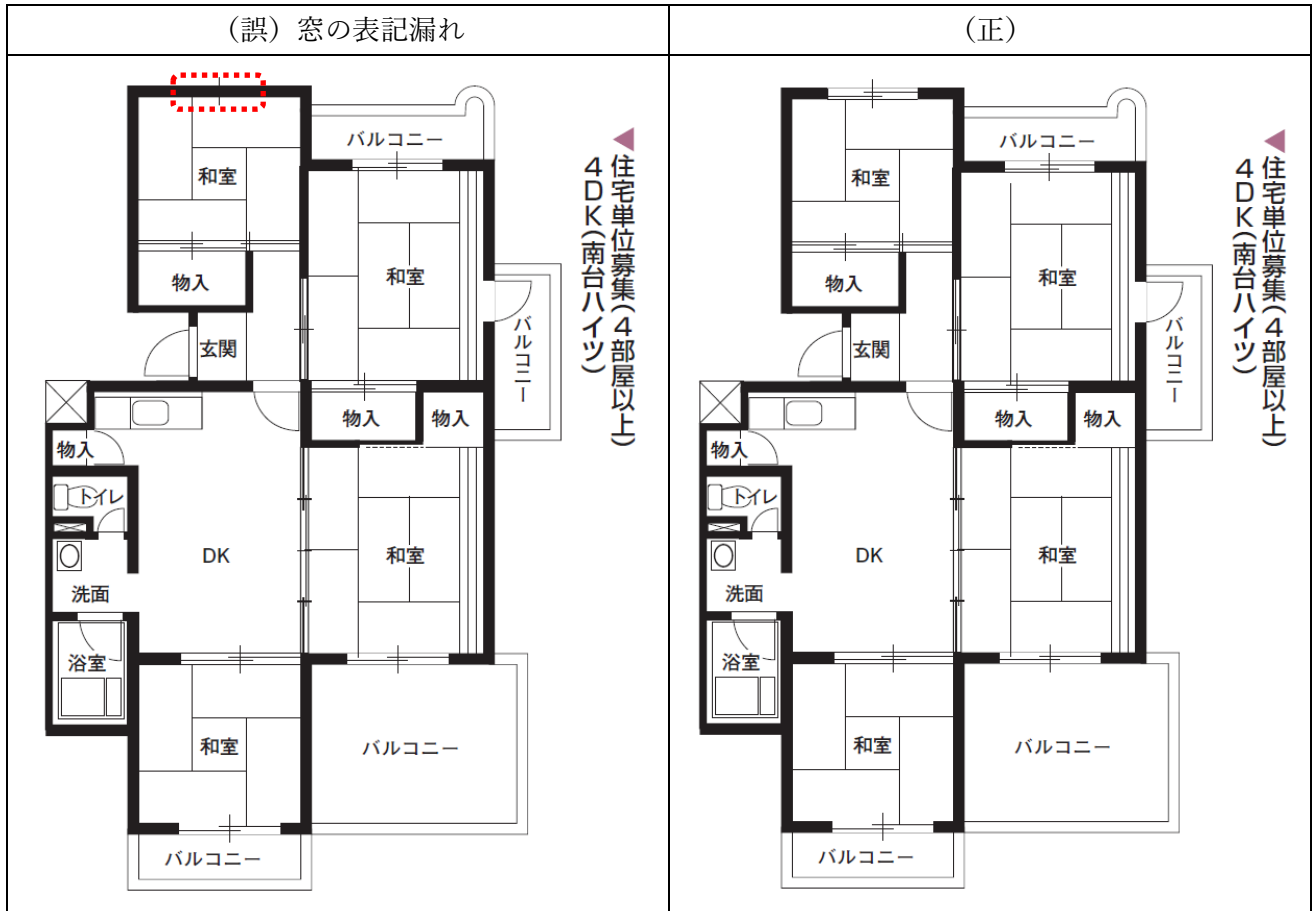

正誤表

下記のとおり、誤表記がありました。お詫びの上、訂正いたします。

【P58 間取図（南台 Heights 4DK）】

【P60 間取図（瀬戸橋住宅 3DK）】