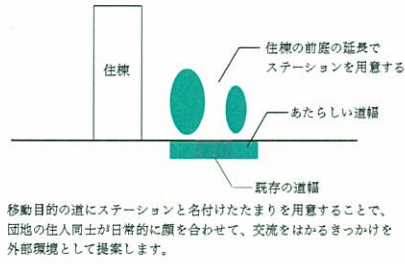

「左近山団地ネットワークガーデン」 左近山の財産である緑豊かな外部環境を活かし、多様なライフスタイルを受入れるよう再編集することで、多世代住民みんなが愛着と誇りをもつ“ネットワーク型の庭”を提案します。

団地全体がひとつになる日常的にコミュニティを育む外部空間
既存の道を活かしたステーションとターミナルの関係がつくるネットワーク型の庭

道のエッジを操作してつくるステーション

地面のレベルを操作してつくるターミナル
（第一期整備地区）

住戸単位から中央地区全体の単位まで、人の集まり方に適した多様な外部環境を設える