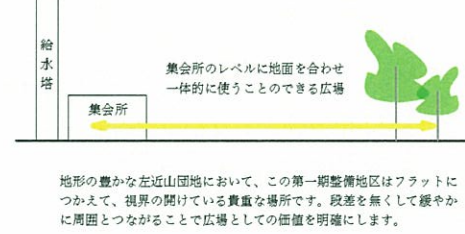

「左近山団地ネットワークガーデン」 左近山の財産である緑豊かな外部環境を活かし、多様なライフスタイルを受入れるよう再編集することで、多世代住民みんなが愛着と誇りをもつ“ネットワーク型の庭”を提案します。

団地全体がひとつになる日常的にコミュニティを育む外部空間
既存の道を活かしたステーションとターミナルの関係がつくるネットワーク型の庭

道のエッジを操作してつくるステーション

地面のレベルを操作してつくるターミナル
（第一期整備地区）

住戸単位から中央地区全体の単位まで、人の集まり方に適した多様な外部環境を設える